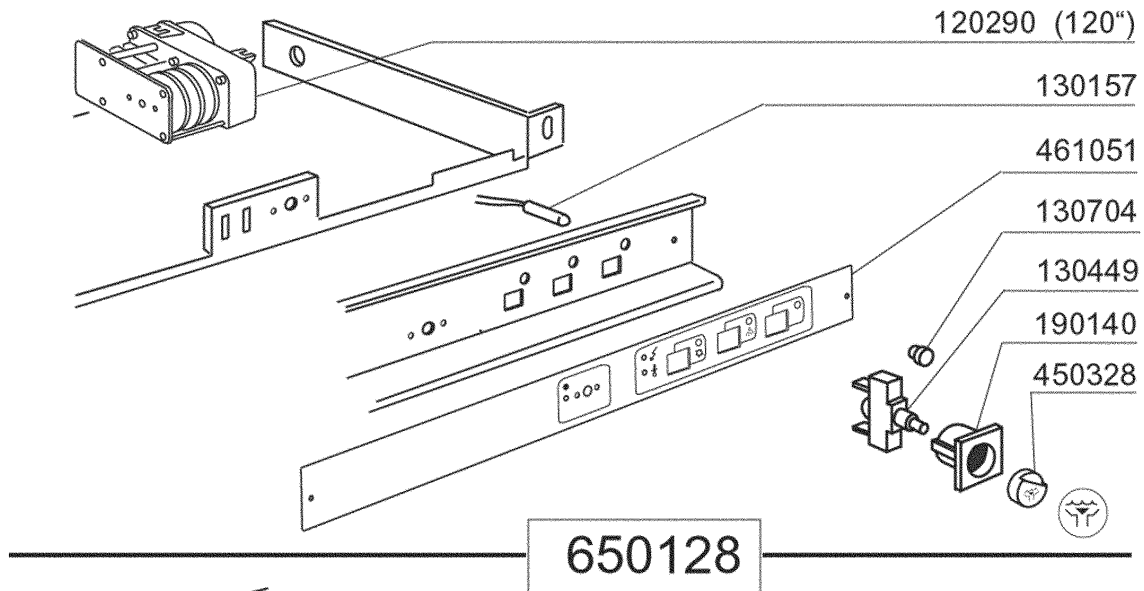

03 - 2001 | S. AG.