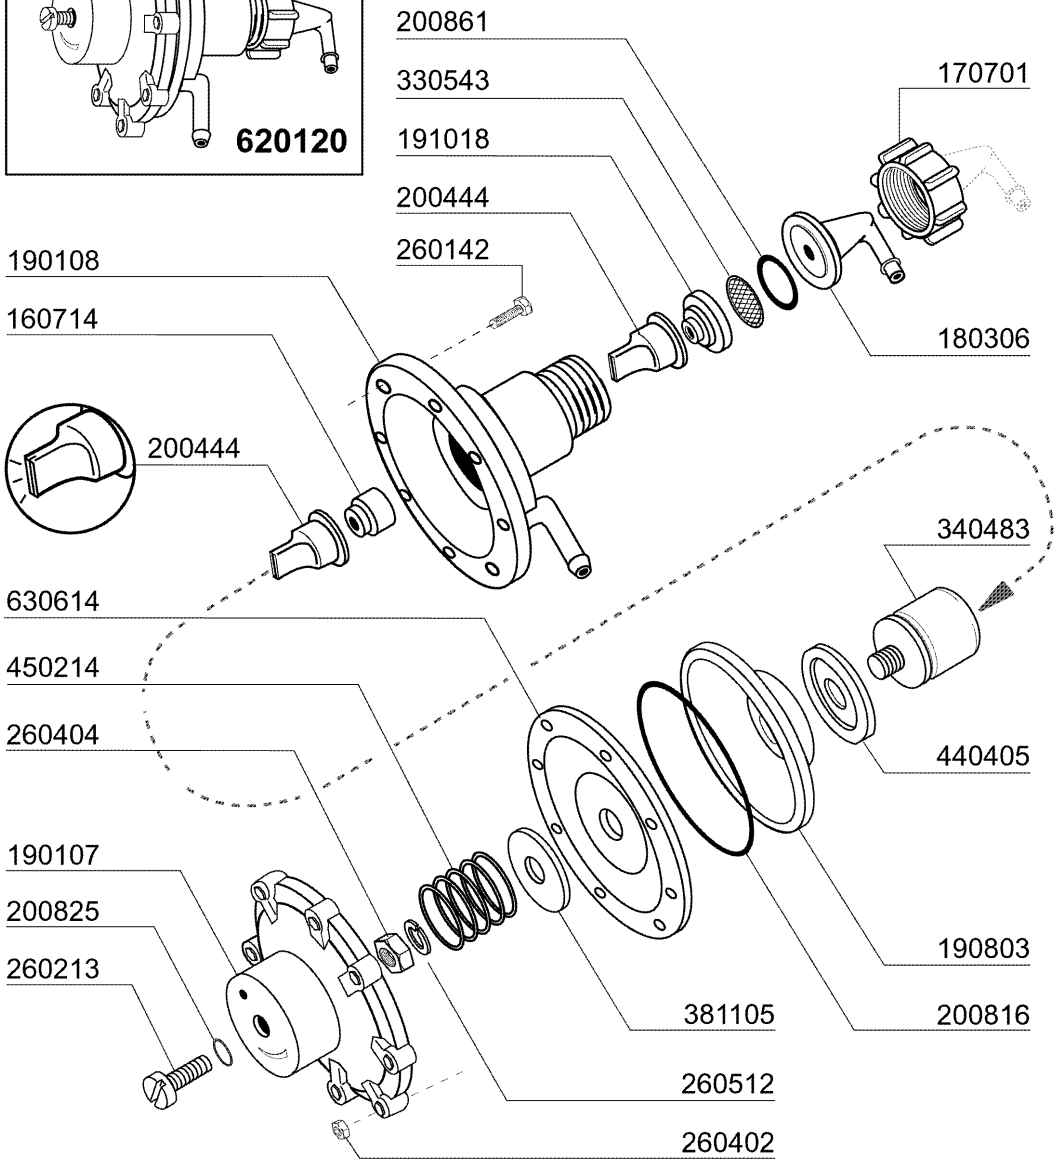

02 - 2004 | S. AG.