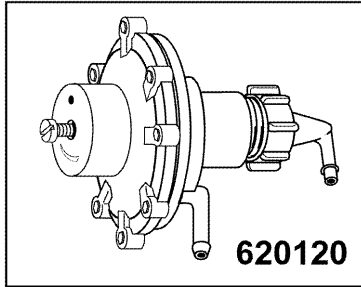

02 - 2004 | S. AG.